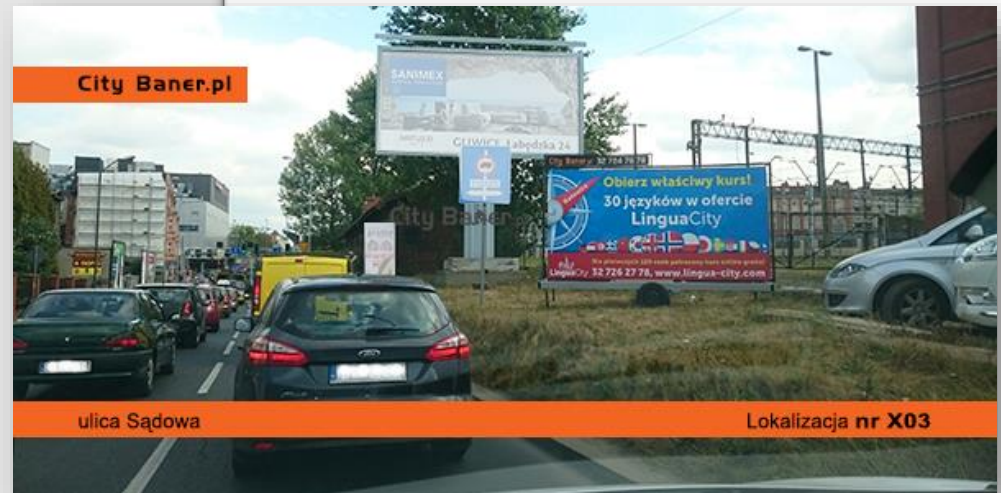

ulica Sądowa

Lokalizacja nr X03

Symbol lokalizacji **X03**

ul. Sądowa szczegóły... 

Katowice, ul Sądowa. Główny dojazd do Śródmieścia od strony Galerii Handlowej Silesia City Center. Bezpośredni wjazd do Galerii Katowickiej i na Dworzec PKP. Duże natężenie ruchu przez całą dobę.

Dane mapy ©2018 Google

ulica Sądowa

Lokalizacja nr X03

Koszty:

Ekspozycja 1 miesiąc /stacjonarnie **1200 zł netto**

Wydruk i montaż /2 banery **800 zł netto**